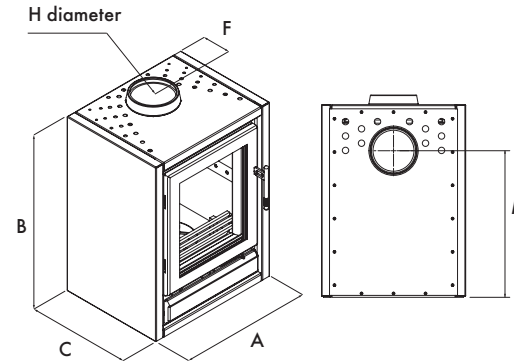

RIVA FREESTANDING DIMENSIONS*

Riva F40 Freestanding	Riva 66 Freestanding
451	698
602	602
355	405
-	-
119	153
-	-
-	-
128	153
-	-
-	-
458	442
-	-
268 x 322	503 x 325
82kg	100kg

* For stove benches to go with the freestanding models, please see pages 24 - 25.

RIVA CASSETTES FRAME DIMENSIONS (MM)

Product Code	Description	Height	Width
Riva 40			
RV40PRO3/B	3 Sided, Standard	599	492
RV40PRO3W/B	3 Sided, Wide	646	586
RV40PRO4/B	4 Sided, Standard	645	492
RV40PRO4W/B	4 Sided, Wide	739	586
Riva 45			
RV45PRO3/B	3 Sided, Standard	709	492
RV45PRO3W/B	3 Sided, Wide	756	586
RV45PRO4/B	4 Sided, Standard	755	492
RV45PRO4W/B	4 Sided, Wide	849	586
Riva 50			
RV50PRO3/B	3 Sided, Standard	599	632
RV50PRO3W/B	3 Sided, Wide	646	726
RV50PRO4/B	4 Sided, Standard	645	632
RV50PRO4W/B	4 Sided, Wide	739	726
Riva 55			
RV55PRO3/B	3 Sided, Standard	709	632
RV55PRO3W/B	3 Sided, Wide	756	726
RV55PRO4/B	4 Sided, Standard	755	632
RV55PRO4W/B	4 Sided, Wide	849	726
Riva 66			
RV66PRO3/B	3 Sided, Standard	599	742
RV66PRO3W/B	3 Sided, Wide	645	836
RV66PRO4/B	4 Sided, Standard	645	742
RV66PRO4W/B	4 Sided, Wide	739	836