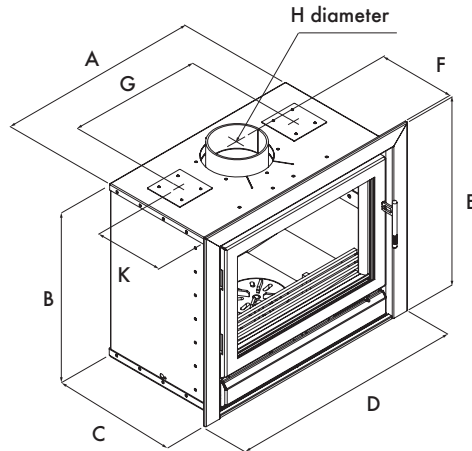

*Only suitable for the Riva F40 Freestanding.

TECHNICAL | INFORMATION

OPENING DIMENSIONS

RIVA CASSETTE DIMENSIONS

(all dimensions in mm)	Riva 40	Riva 45	Riva 50	Riva 55	Riva 66
A	400	400	540	540	650
B	550	660	550	660	550
C	350	350	350	350	395
D	492	492	632	632	742
E	599	709	599	709	599
F	234	234	234	234	248
G	N/A	N/A	360	360	420
H Ø	128	128	128	128	153
J	-	-	-	-	-
K	N/A	N/A	N/A	234	248
L	410	410	550	550	660
M	560	670	560	670	560
N	355	360	360	355	405*
Flame Viewing Area (w x h)	269 x 325	269 x 435	409 x 325	409 x 435	503 x 325
Weight	80kg	80kg	80kg	100kg	110kg