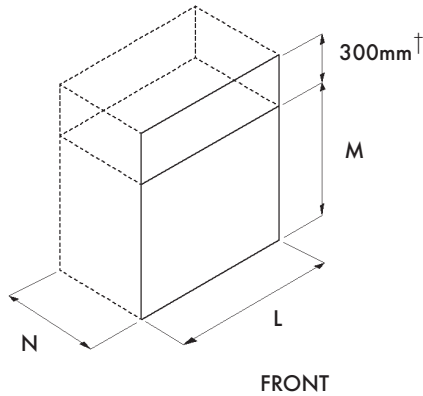

*Only suitable for the Riva F40 Freestanding.

TECHNICAL | INFORMATION

OPENING DIMENSIONS

RIVA CASSETTE DIMENSIONS

(all dimensions in mm)	Riva 40	Riva 45	Riva 50	Riva 55	Riva 66
A	400	400	540	540	650
B	550	660	550	660	550
C	350	350	350	350	395
D	492	492	632	632	742
E	599	709	599	709	599
F	234	234	234	234	248
G	N/A	N/A	360	360	420
H Ø	128	128	128	128	153
J	-	-	-	-	-
K	N/A	N/A	N/A	234	248
L	410	410	550	550	660
M	560	670	560	670	560
N	355	360	360	355	405*
Flame Viewing Area (w x h)	269 x 325	269 x 435	409 x 325	409 x 435	503 x 325
Weight	80kg	80kg	80kg	100kg	110kg